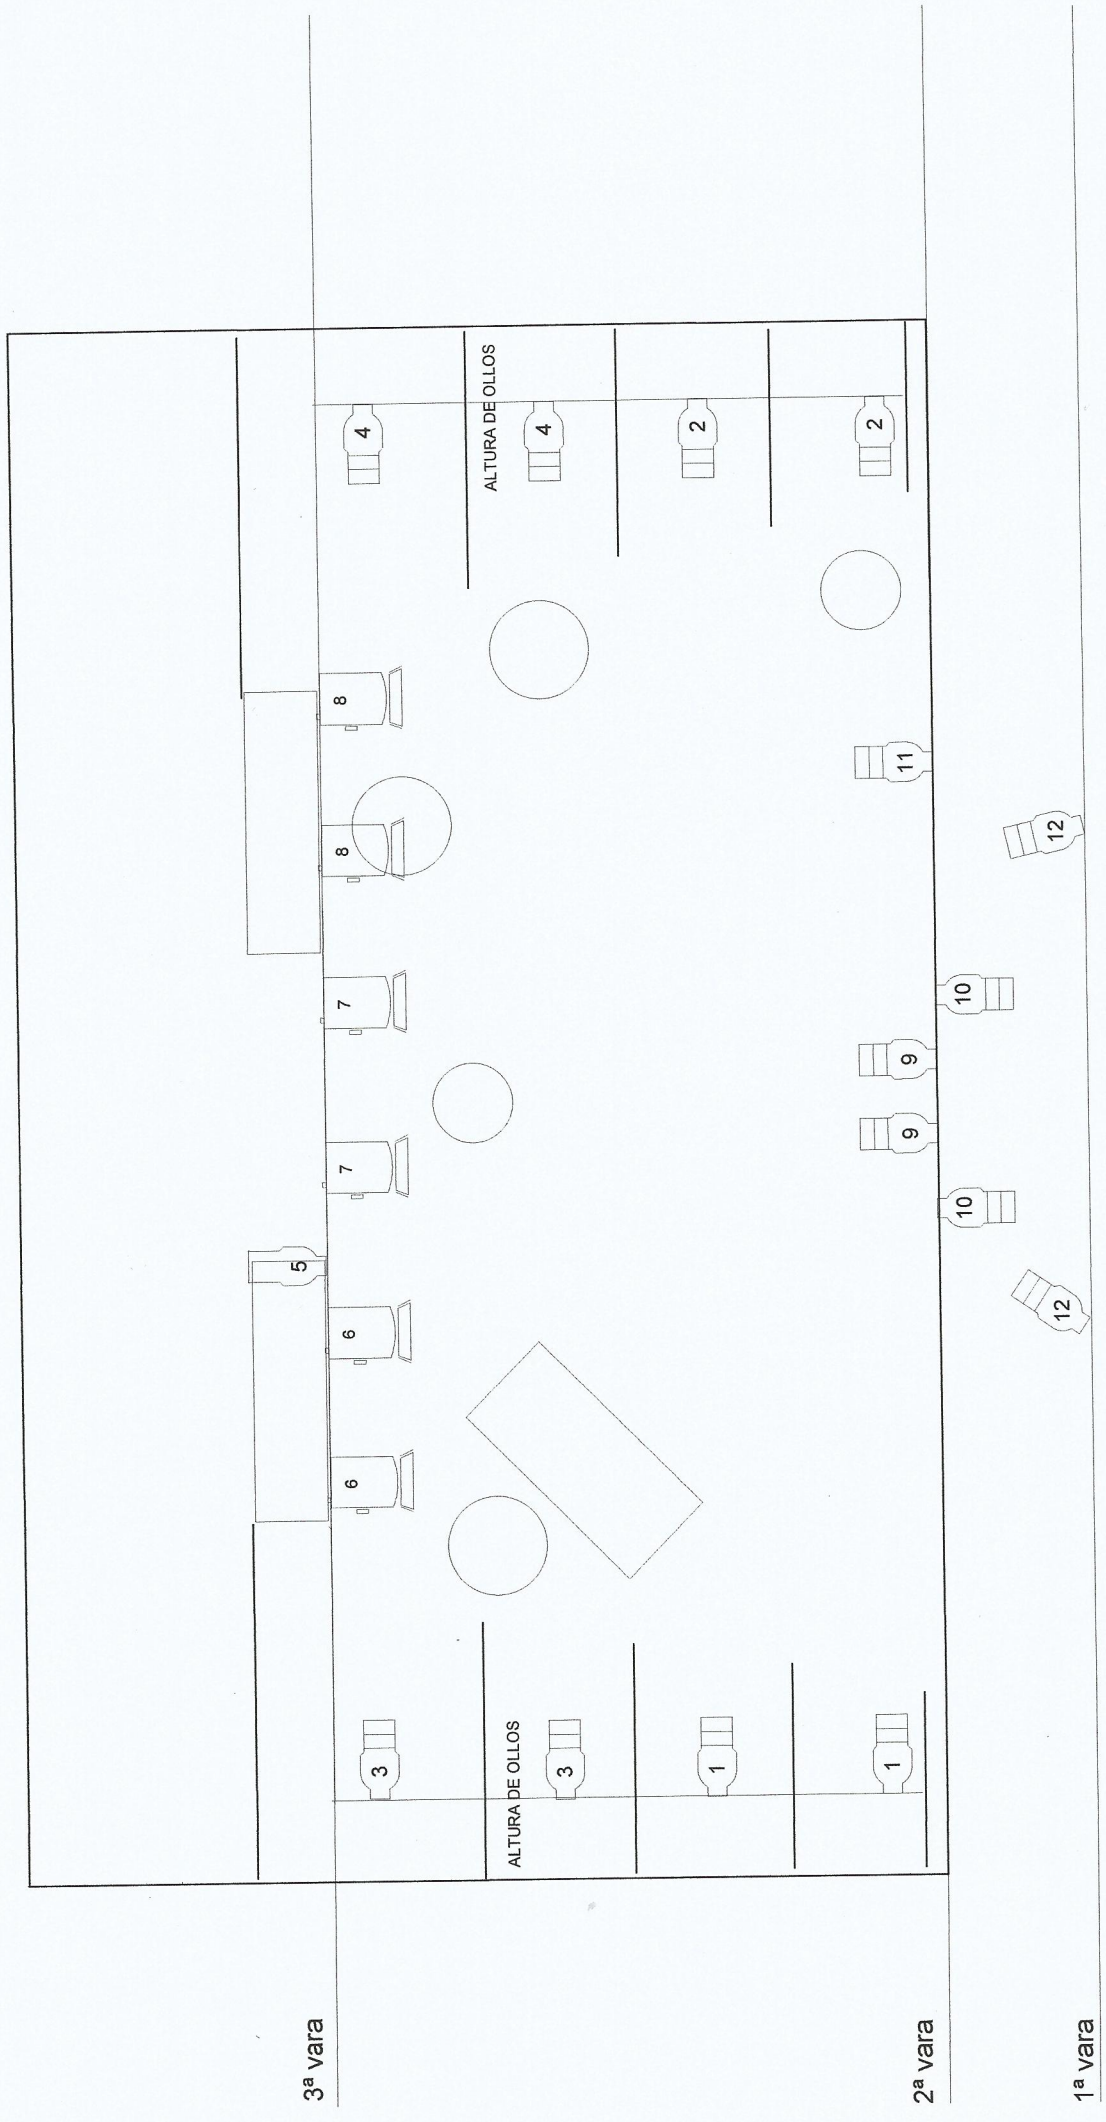

22 PROXECTORES
12 CANAIS

FONDO NEGRO

1

	1 RECORTES 1.000 W. 15° - 28°		15 RECORTES 1.000 W. 22° - 40°		6 P.P.C 1.000 W.
---	----------------------------------	---	-----------------------------------	---	---------------------

TEATRO DO NOROESTE	
LINDA AND FREDDY, ILUSIONISTAS	
Lighting Plan	
Dir: Eduardo Alonso	Folha:
Dsgnr: Eduardo Alonso	Escala: 1 : 50
DR Por:	Data: 04/01/2013