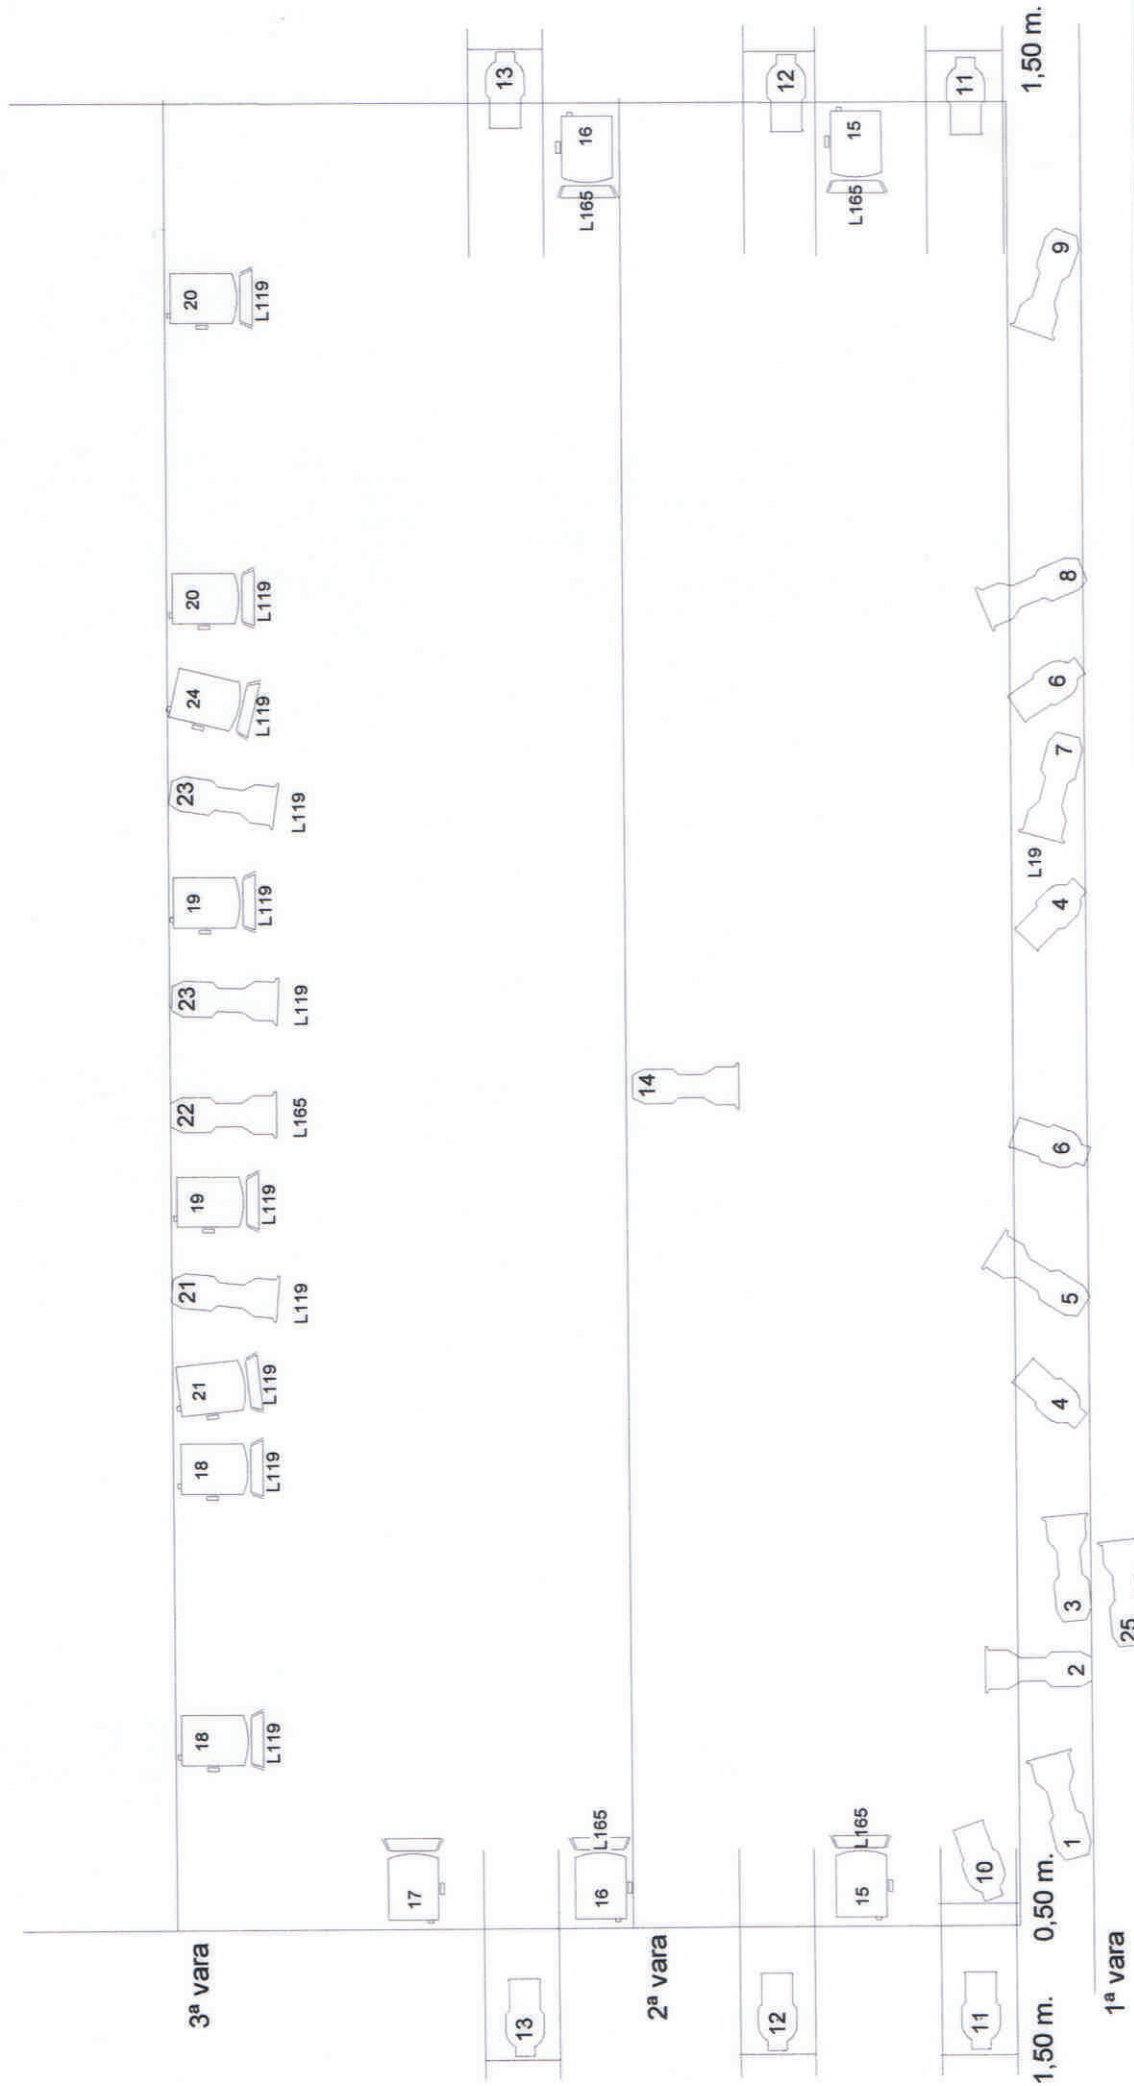

36 - 37 PROXECTORES
24 -25 CANAIS

1

TEATRO DO NOROESTE
ROMEO E XULIETA
Lighting Plan

Dir: Eduardo Alonso
Dsgnr: Eduardo Alonso
DR Por:

Folha:
Escala: 1 : 50
Data: 10/04/07

FILTROS

AZUL ESCURO: LEE 119 - ROSCO 85
AZUL CLARO: LEE 165 - ROSCO 64

13 PC 1.000 W
11 RECORTES
650 W. 22/40

ROXO: LEE HT019 - ROSCO 19

Plot: Licenciado Para: Eduardo Alonso, Teatro do Noroeste