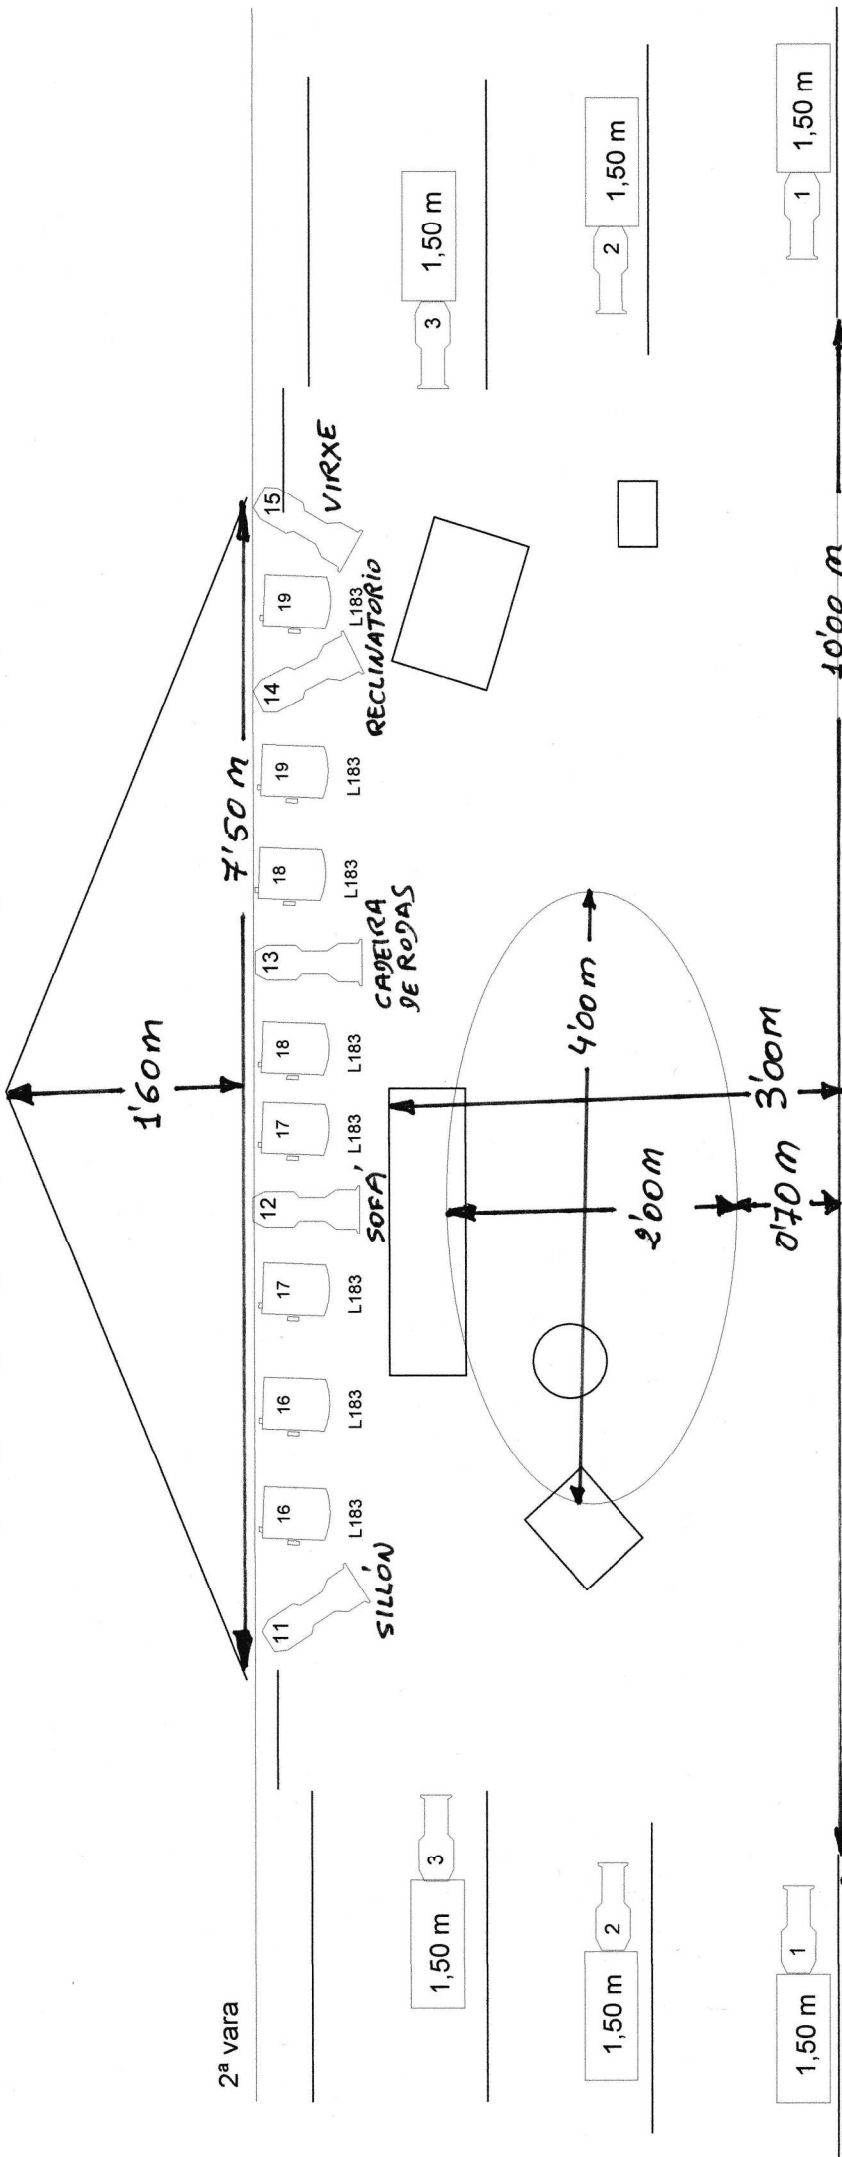

40 PROXECTORES
24 CANAIS

PANTALLA PRATEADA

1

0	16 RECORTES 750 W. 25° - 50°	0	10 LEDES
0	6 RECORTES 750 W. 16° - 28°	0	8 PC 1.000 W

TEATRO DO NOROESTE
ESTADO DE GRAZA

Lighting Plan

Dir: Eduardo Alonso
Dsgnr: Eduardo Alonso
DR Por:
Folha:
Escala: 1 : 50
Data: 07/02/2017