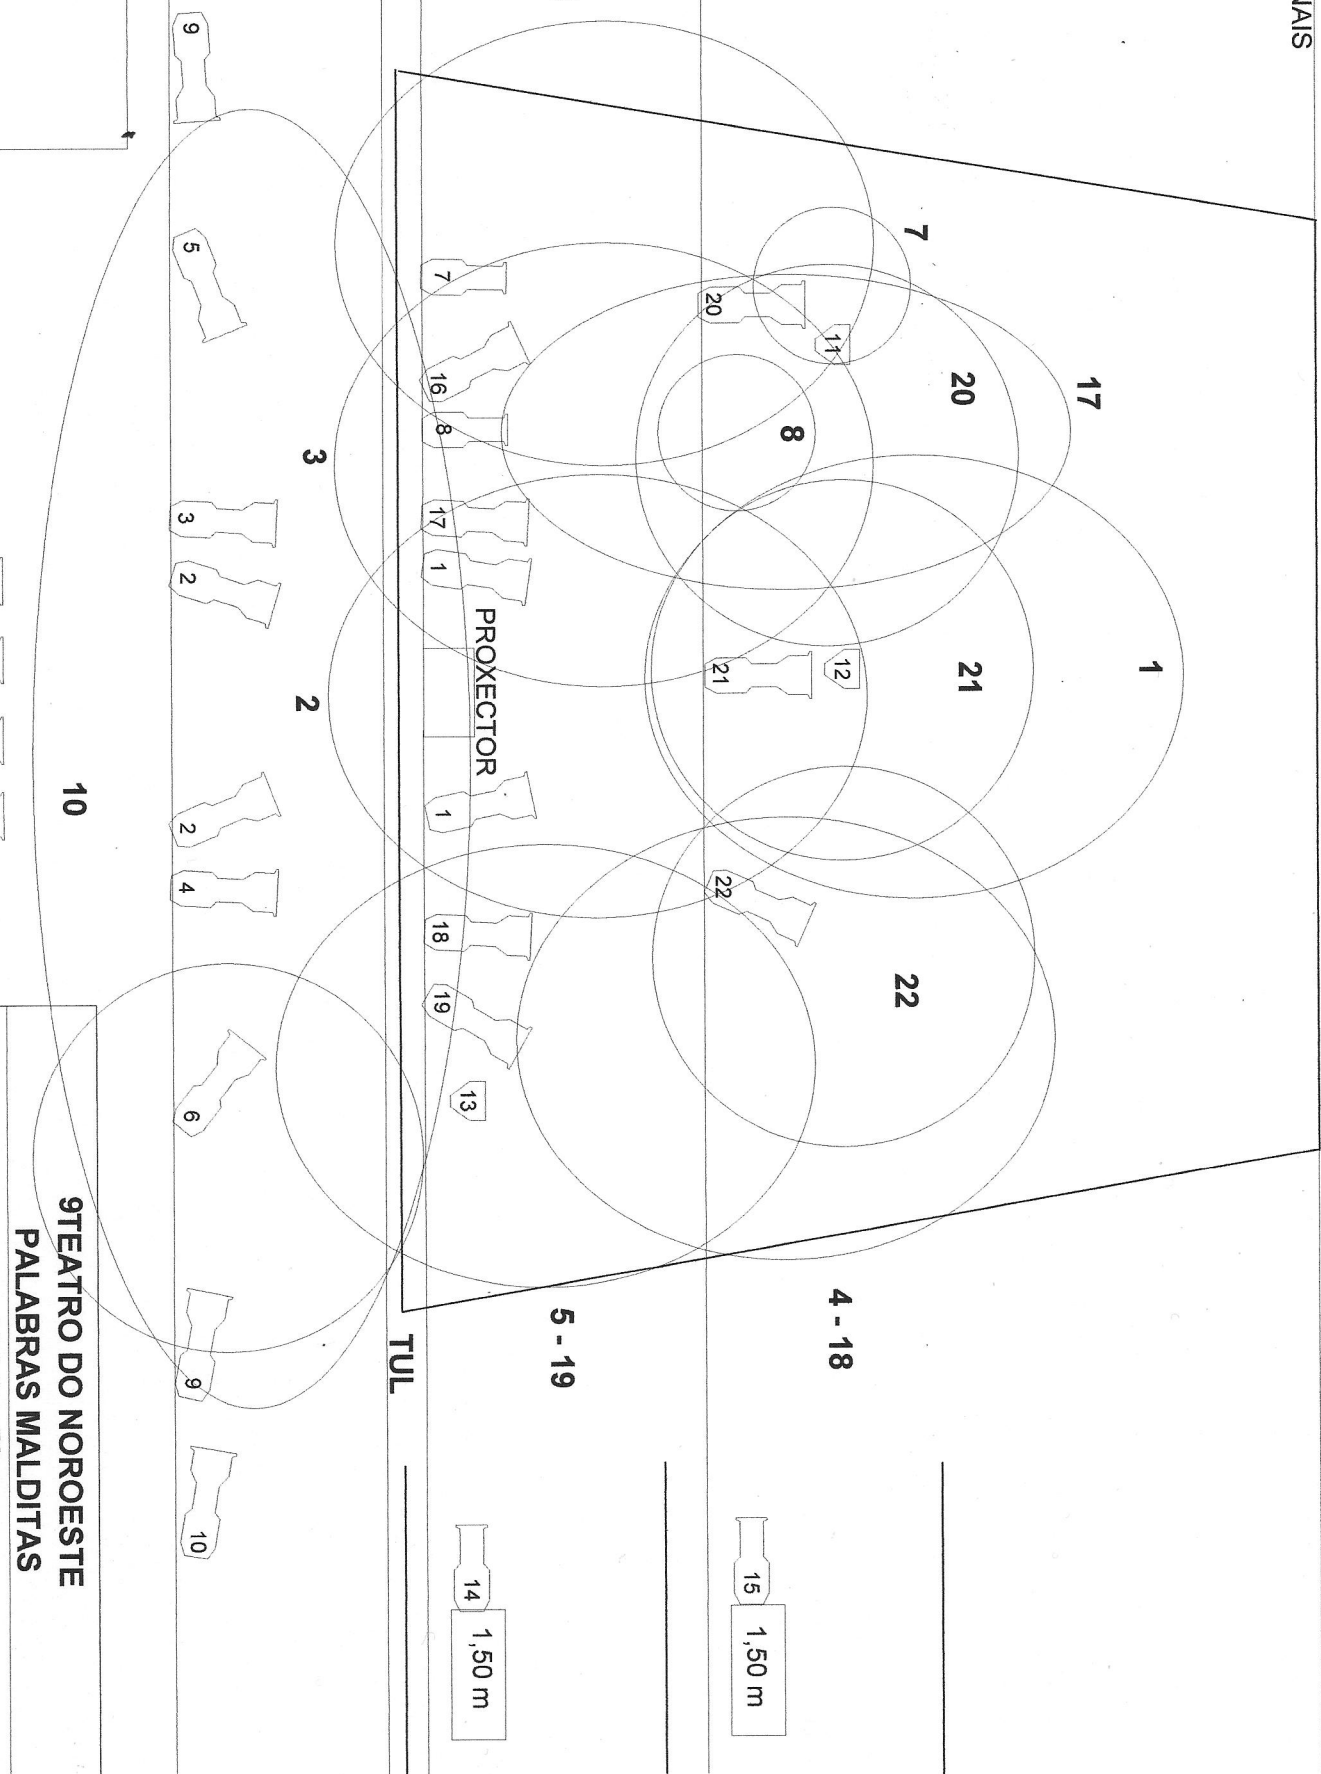

5ª VARA

24 CANAIS

4ª VARA

3ª VARA

2ª VARA

23 RECORTES  
750 W, 25° - 50°

6 RECORTES  
750 W, 16° - 28°

1ª VARA

6 - 16

4 - 18

5 - 19

TUL

**9TEATRO DO NOROESTE  
PALABRAS MALDITAS**

Lighting Plan

Dir: Eduardo Alonso	Folha:
Dsgnr: Eduardo Alonso	Escala: 1 : 50
DR Por:	Data: 17/01/2016