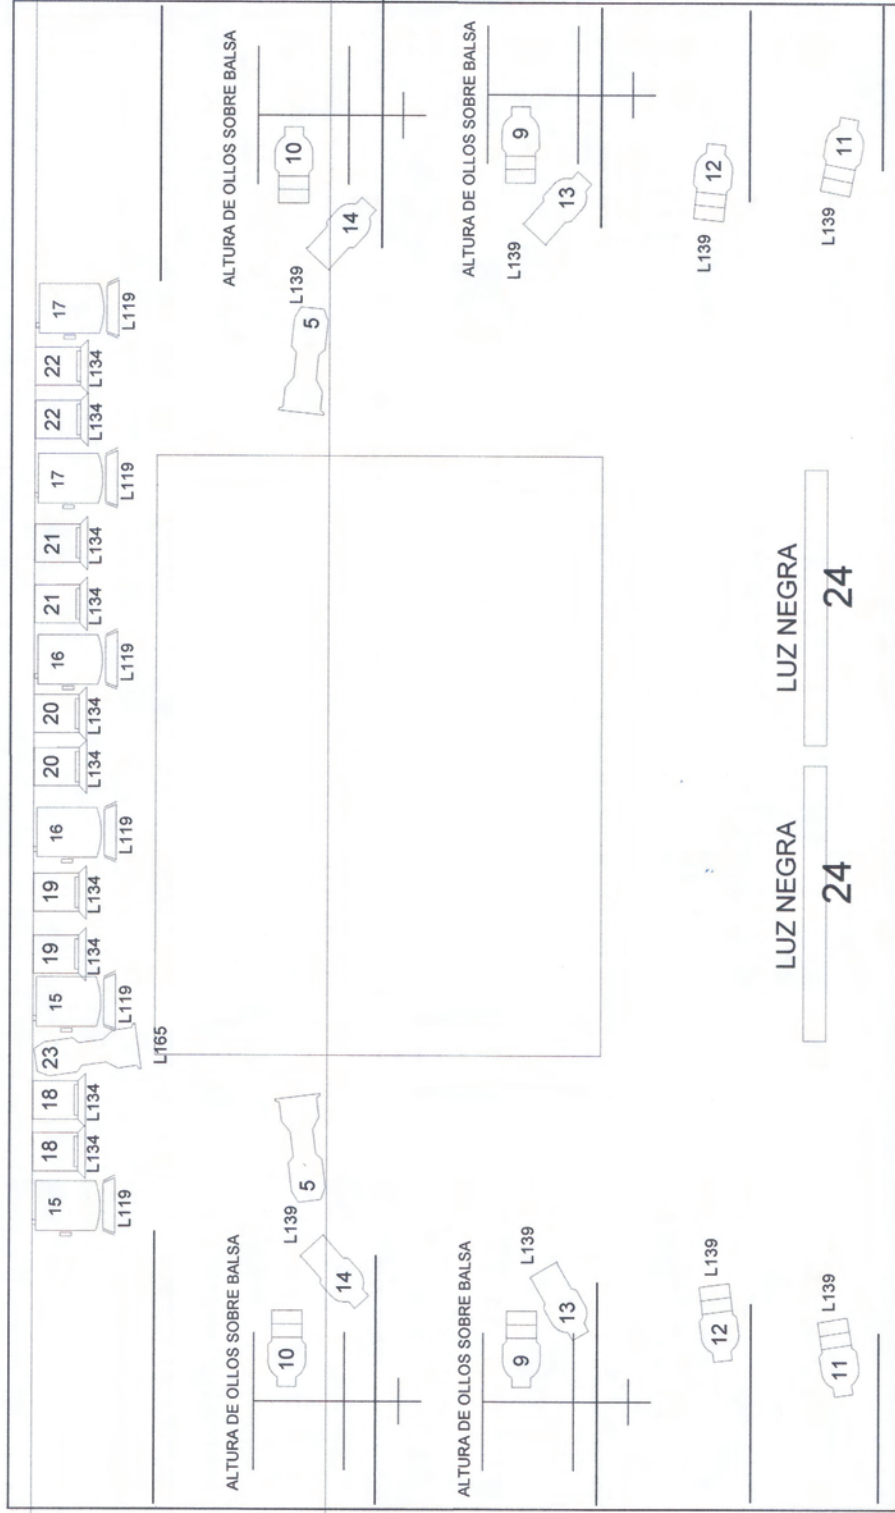

39 PROXECTORES

24 CANAIS

CICLORAMA

3ª vara

2ª vara

1ª vara

3 RECORTES
1.000 W, 15° - 28°

6 RECORTES
1.000 W, 22° - 40°

8 RECORTES
650 W, 22° - 35°

6 P.P.C
1.000 W.

10 P.C.
650 W.

GOBOS

79225 STARS 11

77752 STARS 4

FILTROS

LEE ROSCO

165 64 AZUL CLARO

119 85 AZUL ESCURO

139 90 VERDE

134 20 AMBAR

TEATRO DO NOROESTE

PIRATAS

Lighting Plan

Folha:

Escala: 1 : 50

Data: 08/10/2011

Dir: Eduardo Alonso

Dsgnr: Eduardo Alonso

DR Por: