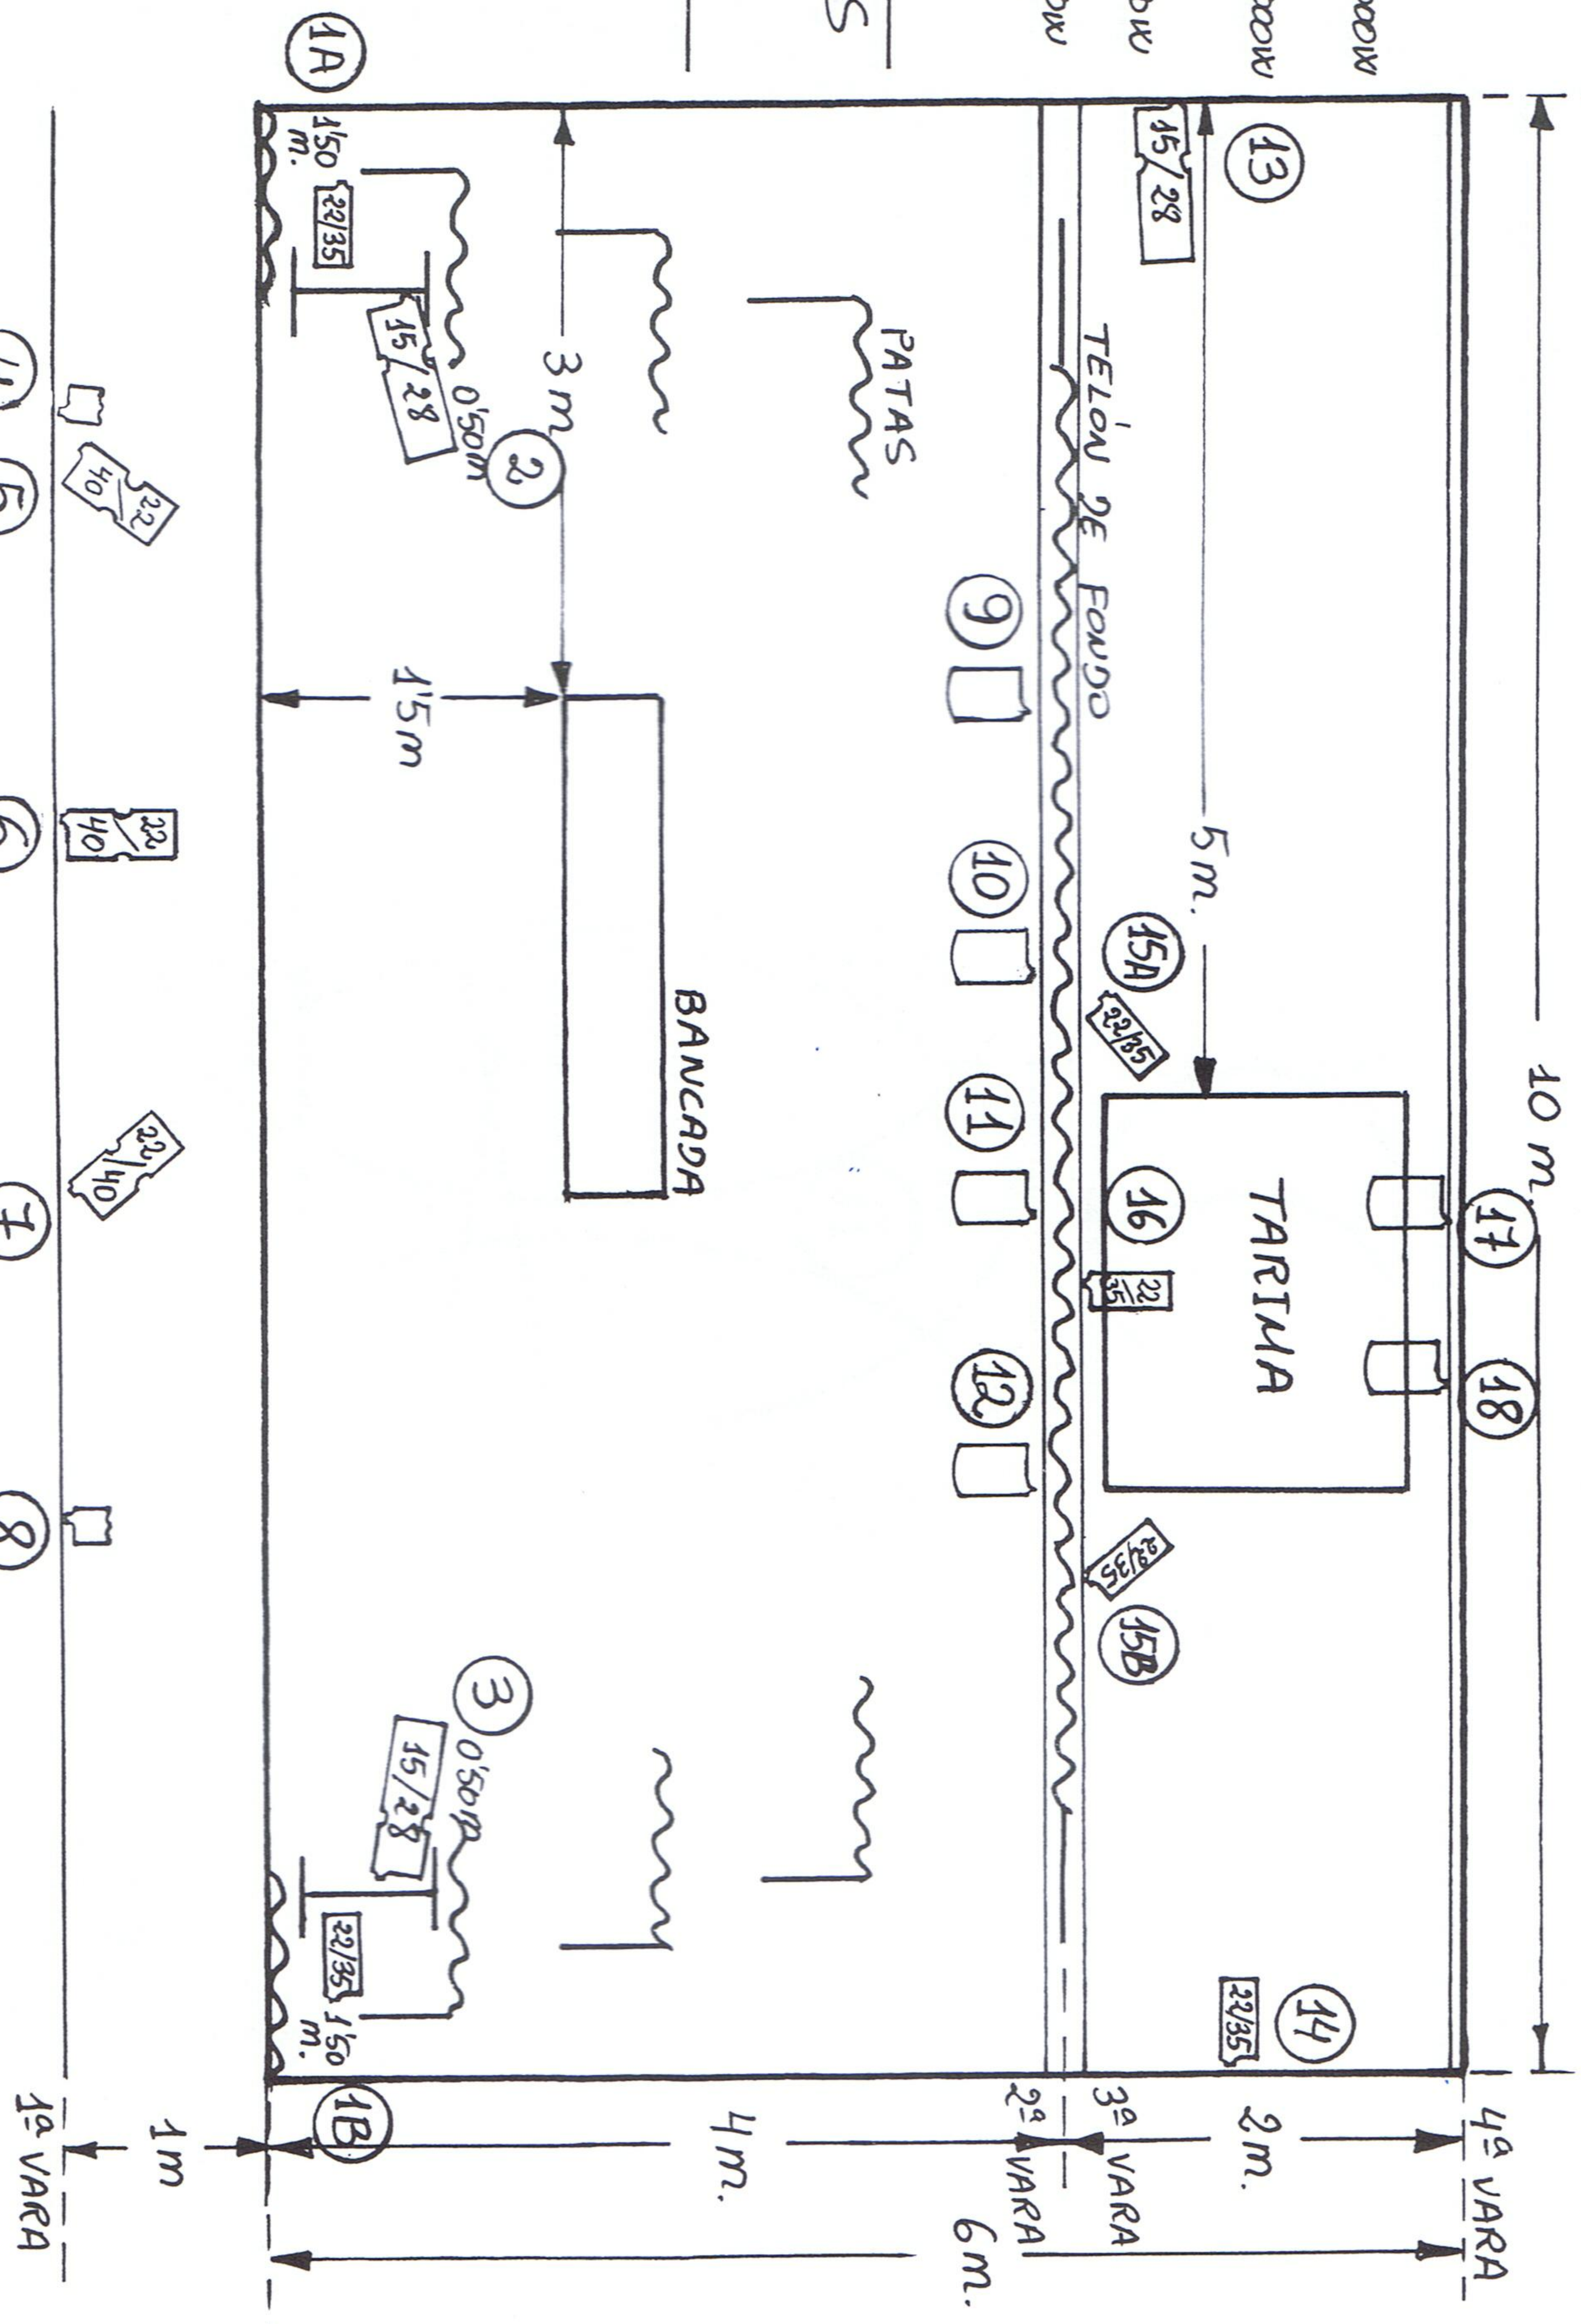

# "FEIRANTES"

1

- 6  P.P.C. 1.000W
  - 3  RECORTA 1000W 22°-40°
  - 3  RECORTA 1000W 15°-28°
  - 2  ALOXENUD 650W
  - 6  RECORTA 650W 22°-35°
- 
- 20 PROXECTORES
  - 18 CANAIS

DESENHO DE ILUMINACIÃO : EDUARDO ALONSO ESCALA 1:50