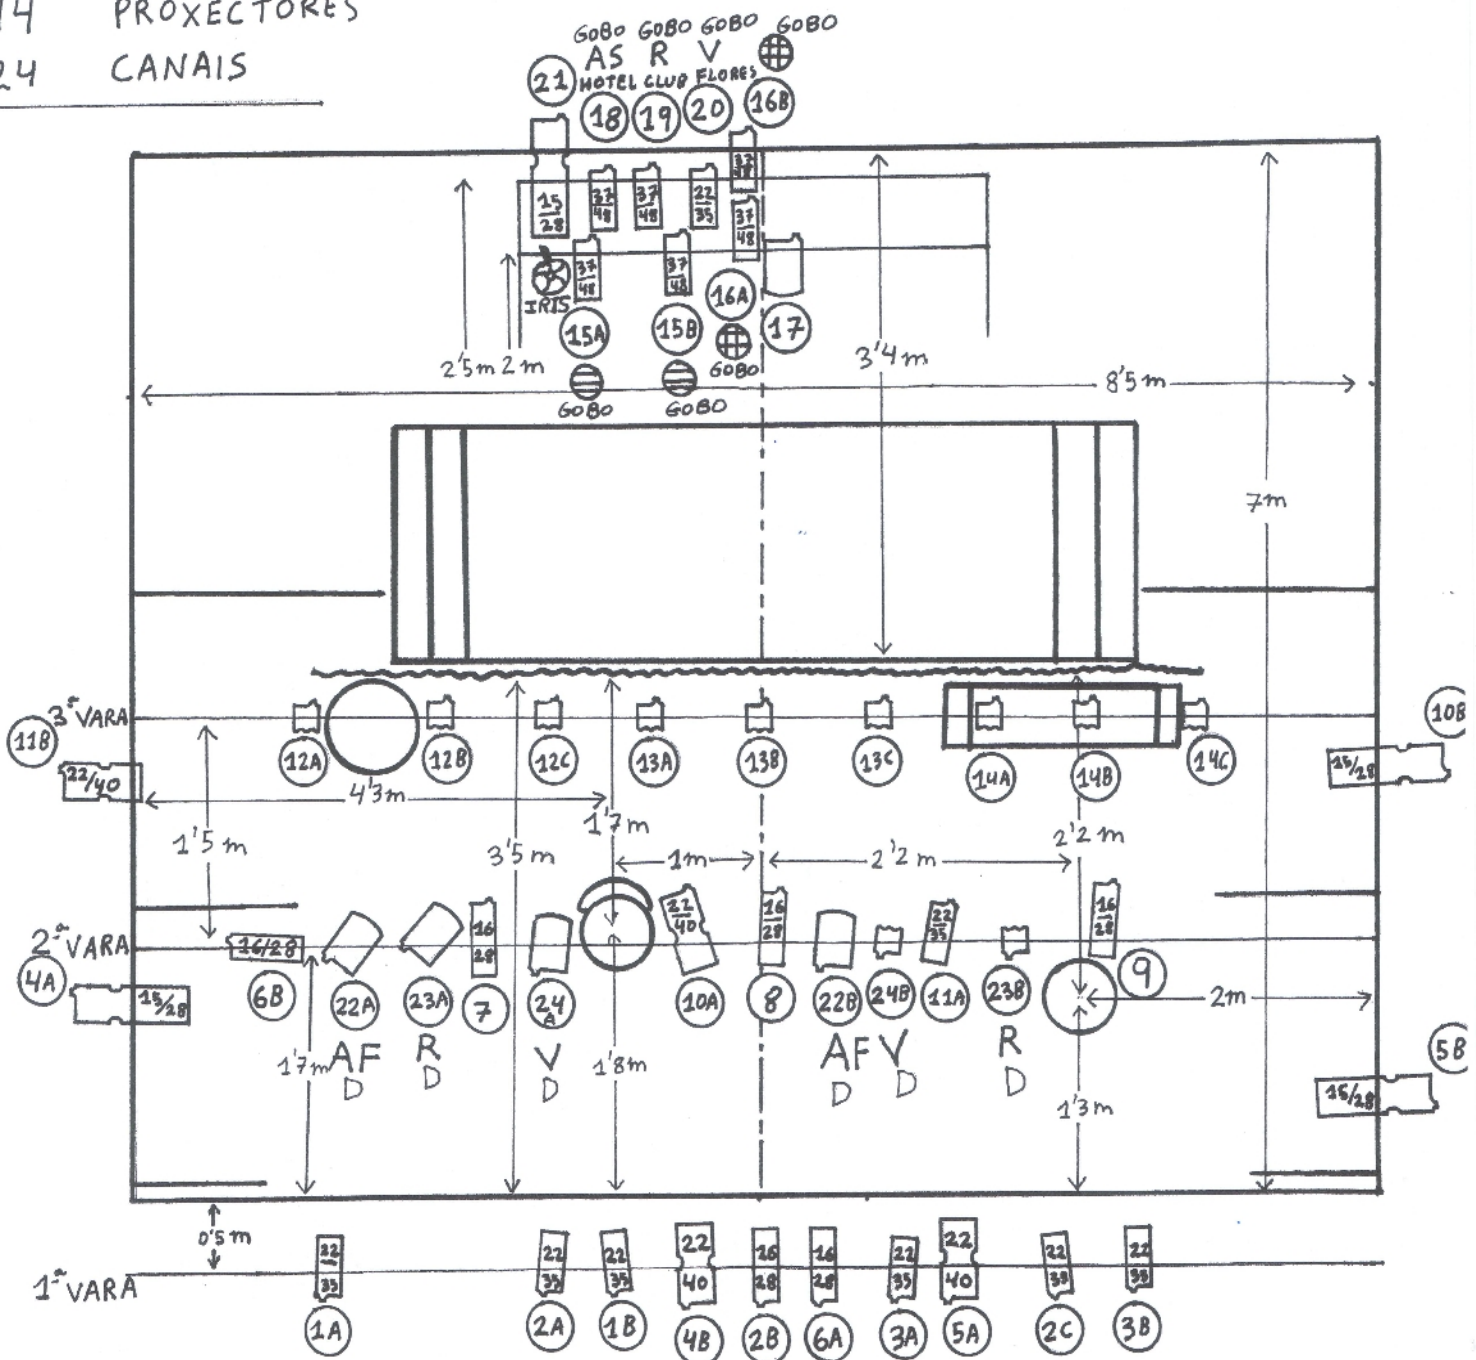

# "A CELESTINA"

1

- 11 ALO XENO PC 650
- 5 ALO XENO PC 1000
- 6 RECORTE 650W 37-48
- 8 RECORTE 650W 22-35
- 6 RECORTE 650W 16-28
- 4 RECORTE 1000W 22-40
- 4 RECORTE 1000W 15-28

FILTROS COR				
COR	CLAVE	NOME	LEE E-COLOUR	ROSCO
AZUL LENE	AS	DAYLIGHT BLUE	165	65
AZUL FORTE	AF	DEEP BLUE SPECIAL MEDIUM BLUE	120 363	85 —
ROXO	R	FIRE	019	019
VERDE	V	DARK GREEN	124	~ 94
DIFUSOR	D	HALF WHITE DIFFUSION WHITE DIFFUSION	250 216	116 3026

- 44 PROXECTORES
- 24 CANAIS

DESEÑO DE ILUMINACIÓN: EDUARDO ALONSO

ESCALA 1:50