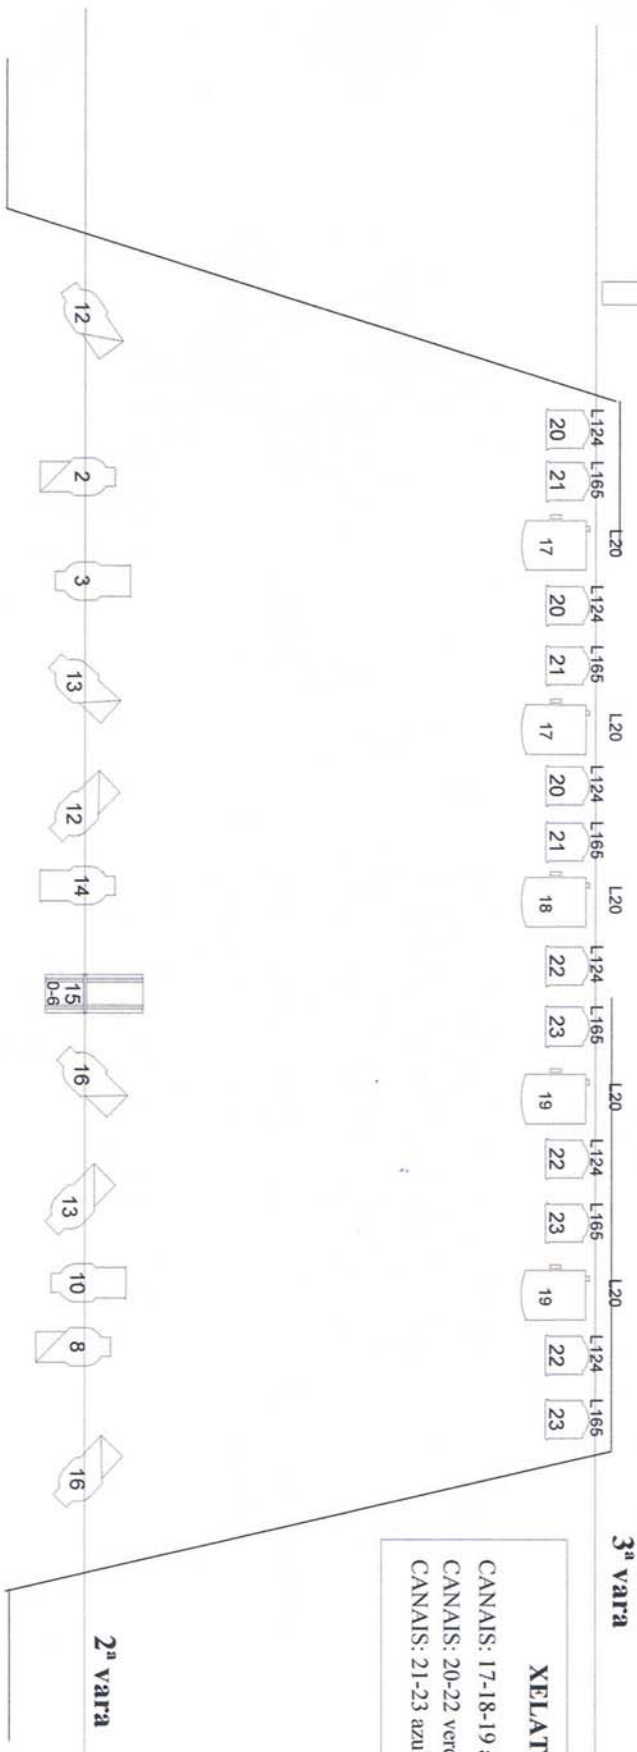

46 PROXECTORES
24 CANAIS

12		PC 650 W	6		RECORTTE 650 W
6		PC 1000 W	4		RECORTTE 1000 W
6		RECORTTE 650 W	4		RECORTTE 1000 W
8		RECORTTE 650 W	4		RECORTTE 1000 W

XELATINAS
 CANAIS: 17-18-19 âmbar. Lec HT020
 CANAIS: 20-22 verde. Lec 124
 CANAIS: 21-23 azul. Lec 165

TEATRO DO NOROESTE
ALTA COMEDIA
DESEÑO ILUMINACION

Dir: Eduardo Alonso
 Dsgnr: Eduardo Alonso
 DR Por:

Folha:
 Escala: 1 : 50
 Data: 28/06/2009