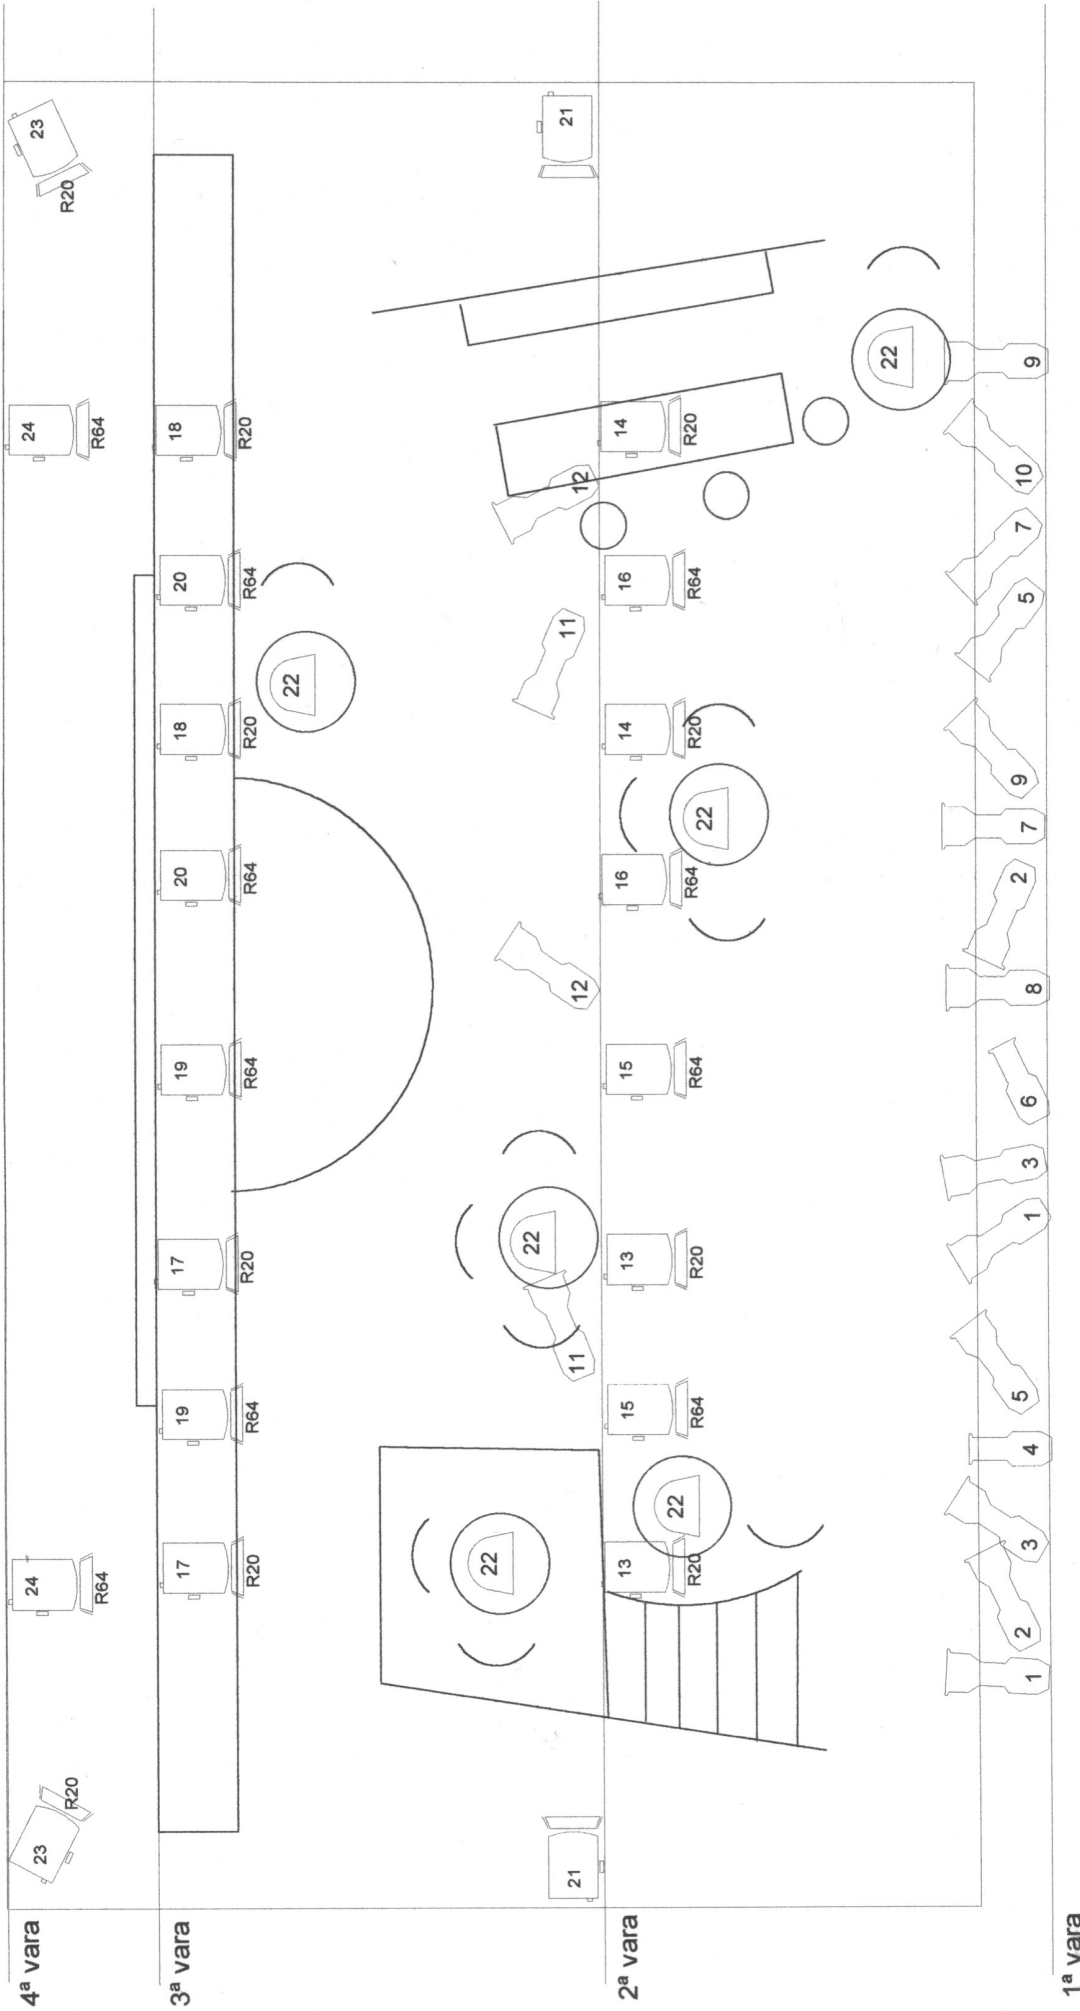

42 PROXECTORES
24 CANAIS

1

TEATRO DO NOROESTE	
IMPERIAL: CAFÉ CANTANTE. VIGO 1936	
Lighting Plan	
Dir: Eduardo Alonso	Folha:
Dsgnr: Eduardo Alonso	Escala: 1 : 50
DR Por:	Data: 06/10/06

FILTROS
ROSCO 20 AMBAR
ROSCO 64 AZUL
18 RECORTES 1.000 W 2 RECORTES 1.000 W 22 PC 1.000 W 6 LÂMPADAS 40 W
ÂNGULO MEDIO ÂNGULO PEQUENO