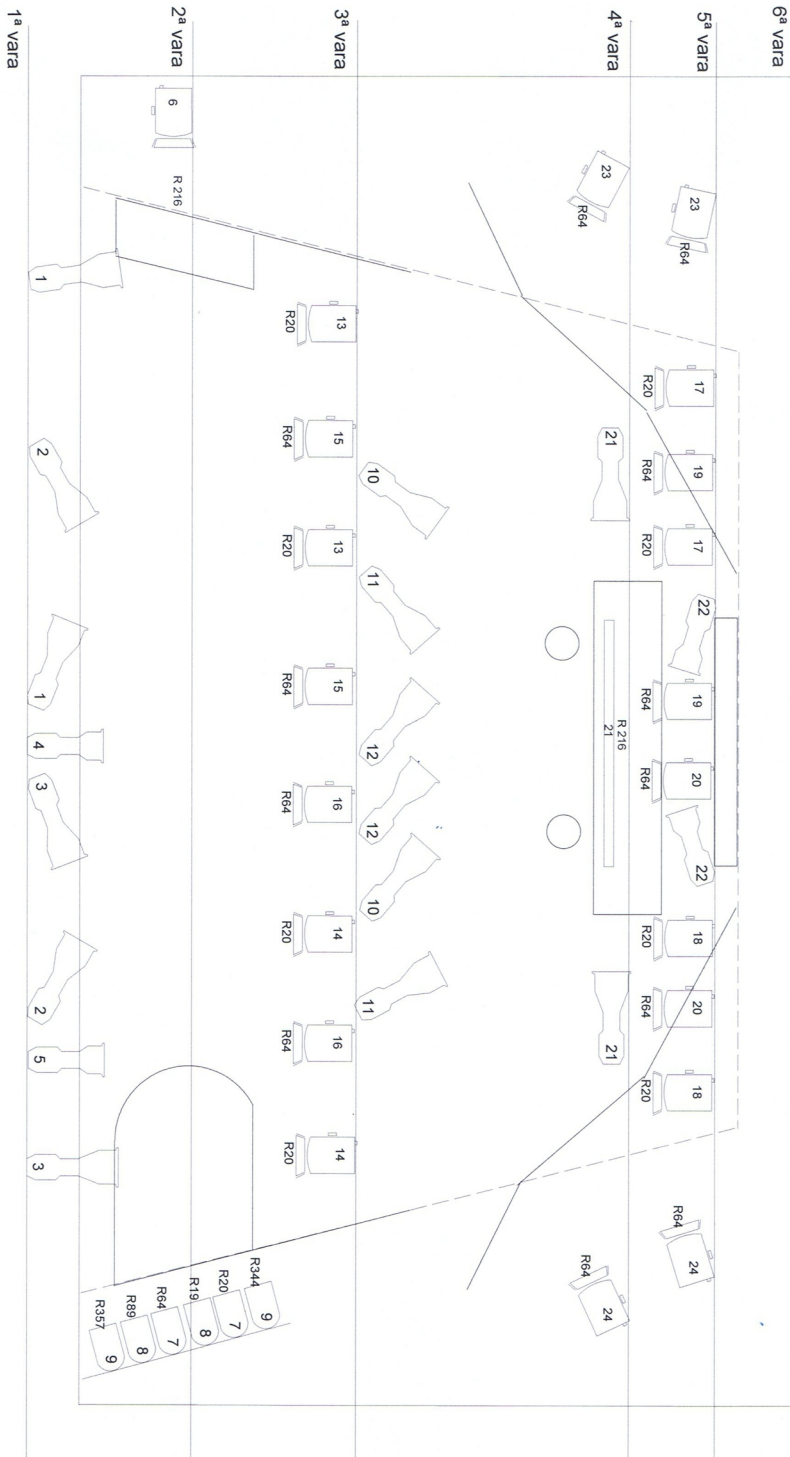

45 PROXECTORES
24 CANAIS

CICLORAMA

- FILTROS
- ROSSO 344 ROSA
 - ROSSO 291 ABRIL
 - ROSSO 291 ABRIL
 - ROSSO 19 ROXO
 - ROSSO 89 VERDE
 - ROSSO 357 LAVANDA
 - ROSSO 216 DIFUSOR

14 RECORTEES 1.000 W
ANGULO MEDIO

4 RECORTEES 1.000 W
ANGULO PEQUENO

6 PAR-64 1.000 W
LAMPADAS DE 01

21 PC 1.000 W

TEATRO DO NOROESTE
GLASS CITY (Cidade de cristal)

Lighting Plan

Dir: Eduardo Alonso
Dsgnr: Eduardo Alonso

Folha: Escala: 1 : 50